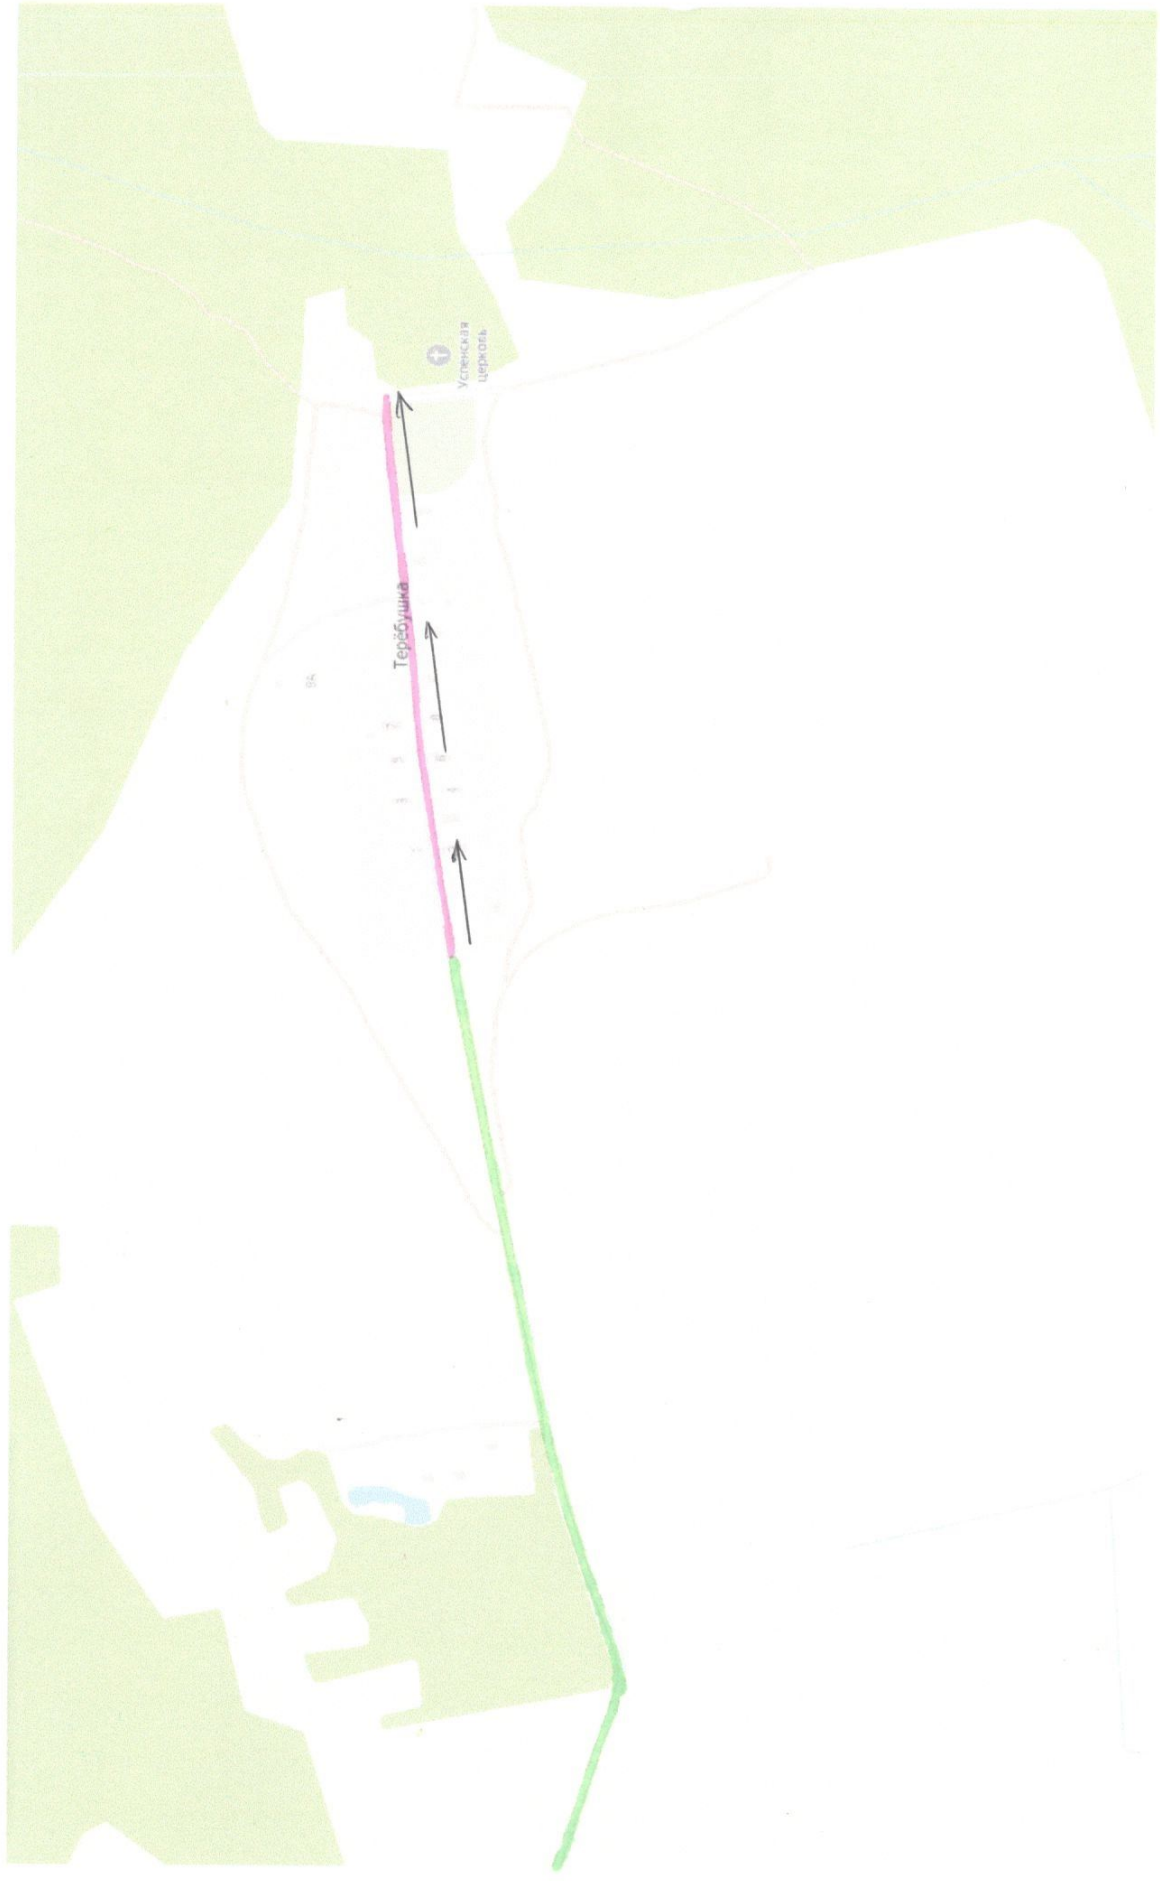

Д. Теребушка