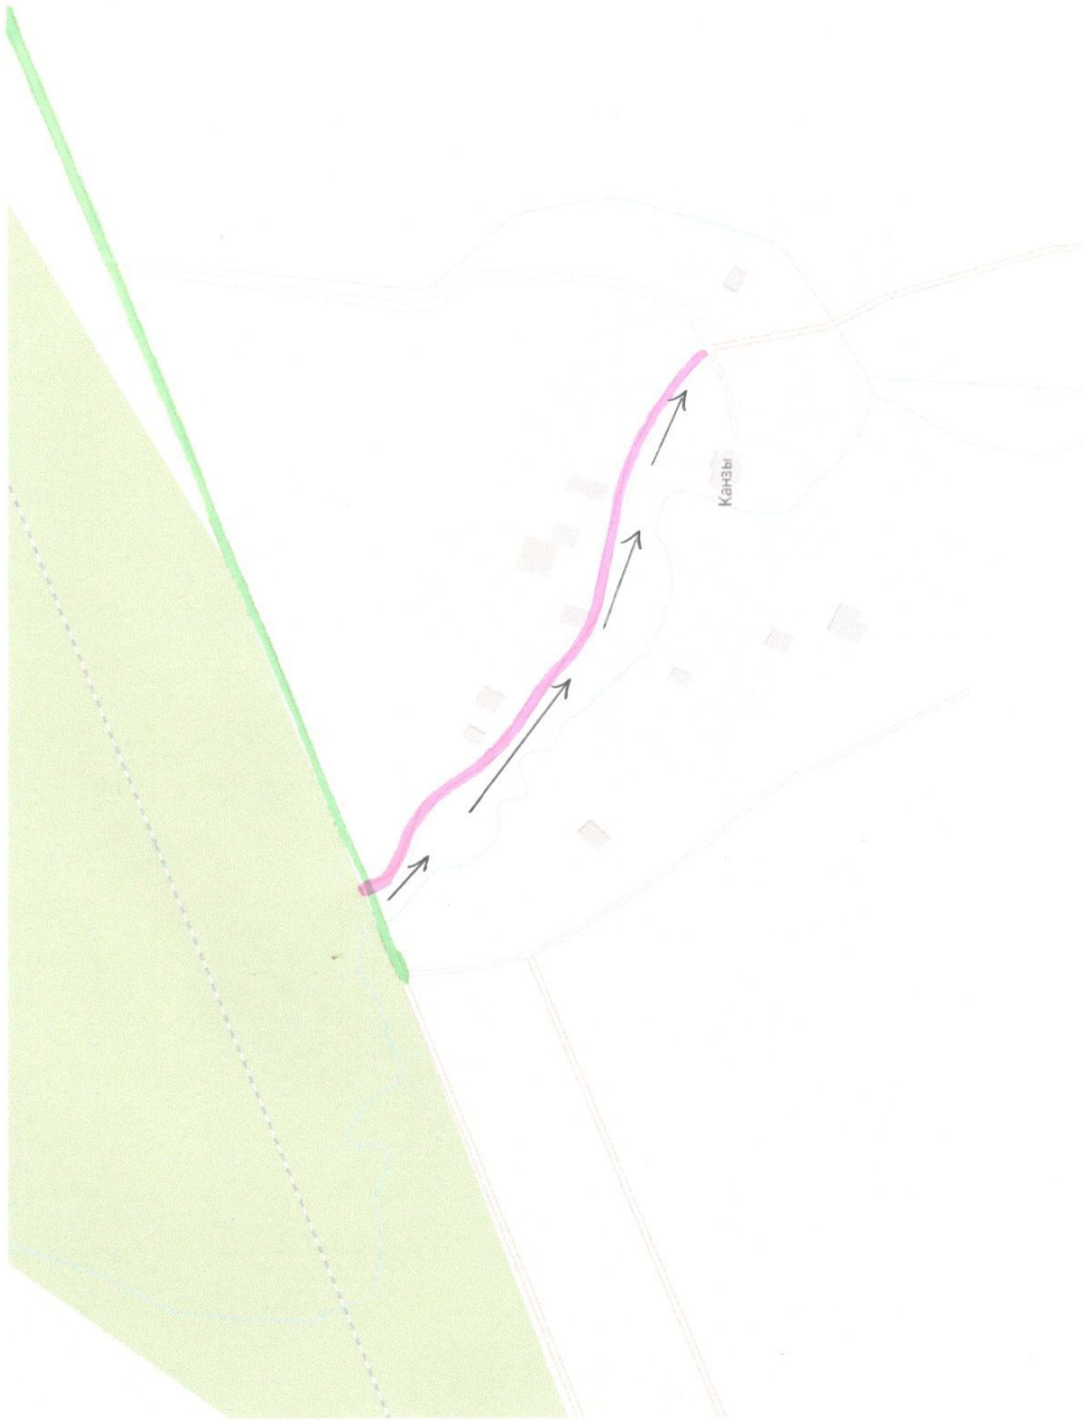

Разграничение территории муниципального образования Шумское сельское поселение Кировского муниципального района Ленинградской области по уборке снега в зимний период.

Условные обозначения

-  Дороги регионального значения (ГКУ «Ленавтодор»)
-  Дороги местного значения (Администрация МО Шумское СП)
-  Преддомовая территория (управляющая компания (УК, ООО, ТСЖ, ТСН и др.))
-  Территория закреплена за организациями, ИП, физ.лицами
-  Детские площадки (управляющая компания (УК, ООО, ТСЖ, ТСН и др.))
-  Направление движения транспортного средства
- 1,2,3.. Номера маршрутов

# Д. Войбокало

**Д. Войпала**

Д. Гнори

**д. Горгала**

Д. Канзы

Д. Карпово

Д. Валдома, Д. Сопели

**Д. Койчала**