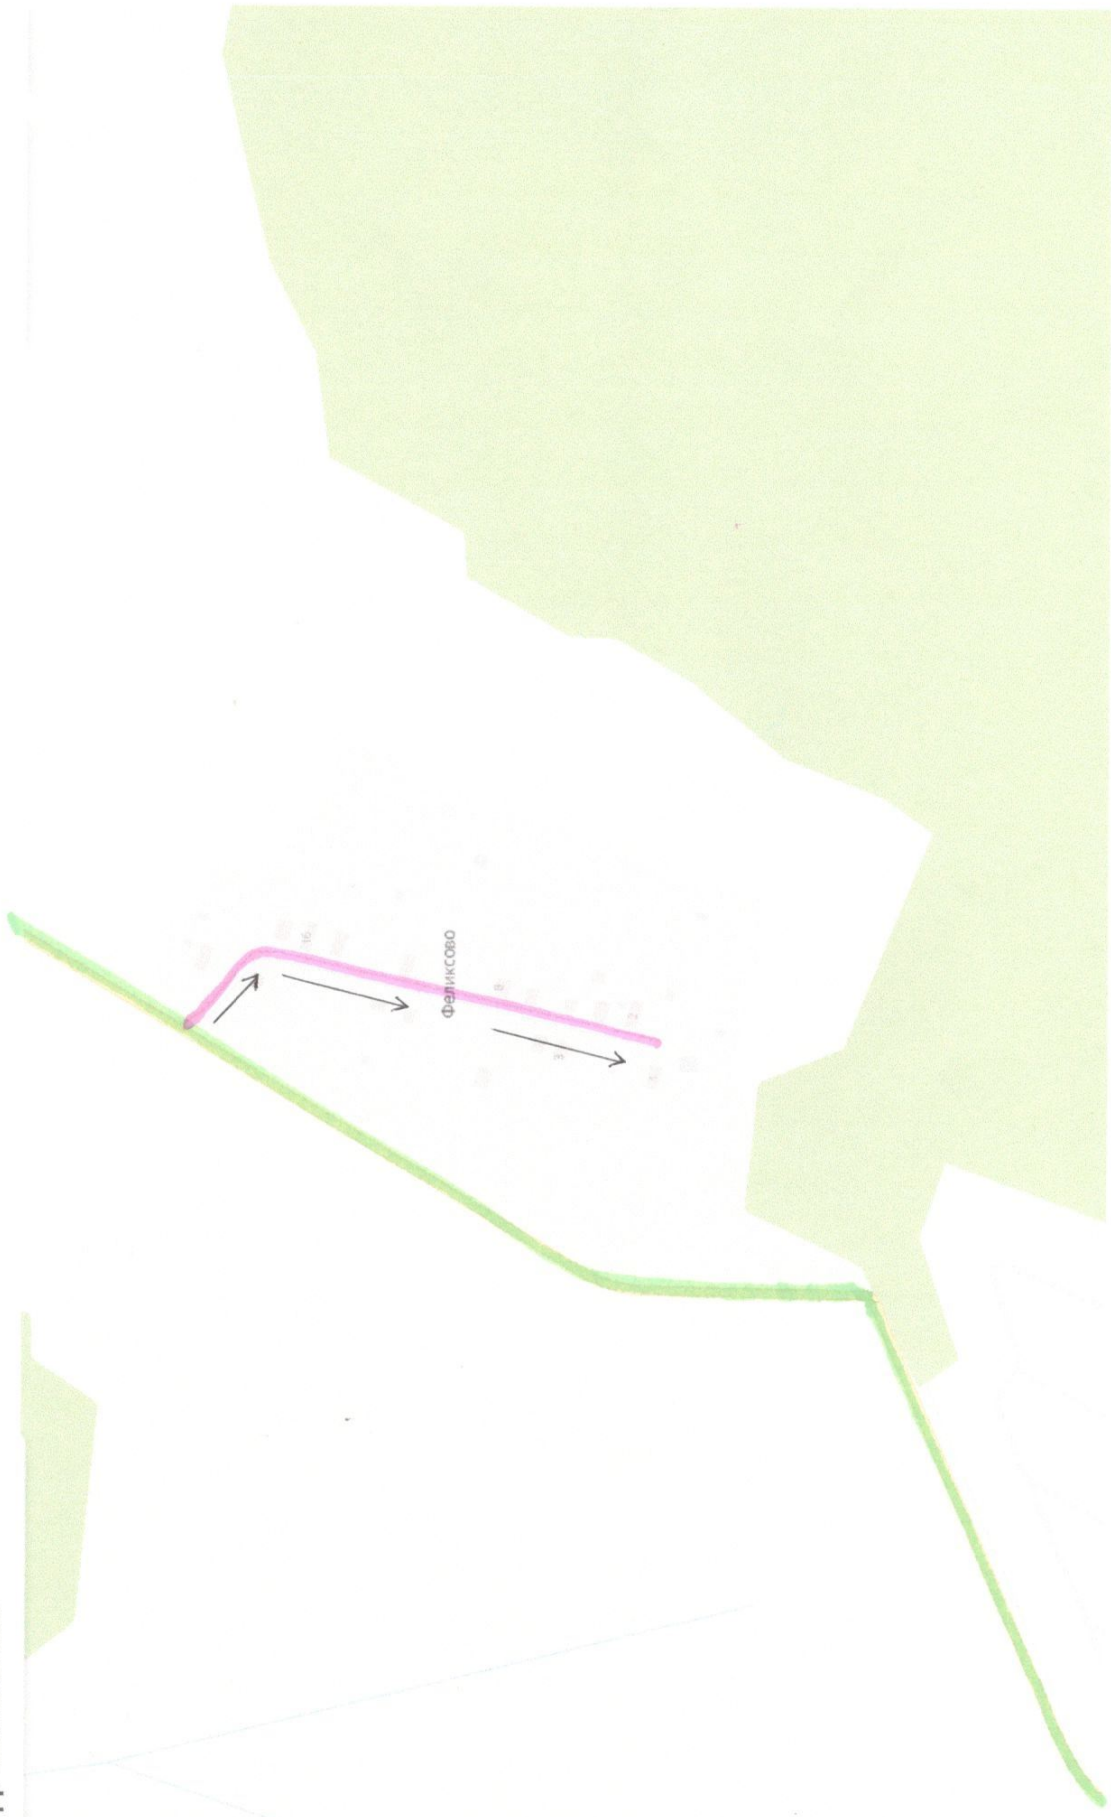

Разграничение территории муниципального образования Шумское сельское поселение Кировского муниципального района Ленинградской области по уборке снега в зимний период.

Условные обозначения

-  Дороги регионального значения (ГКУ «Ленавтодор»)
-  Дороги местного значения (Администрация МО Шумское СП)
-  Преддомовая территория (управляющая компания (УК, ООО, ТСЖ, ТСН и др.))
-  Территория закреплена за организациями, ИП, физ.лицами
-  Детские площадки (управляющая компания (УК, ООО, ТСЖ, ТСН и др.))
-  Направление движения транспортного средства
- 1,2,3.. Номера маршрутов

**Д. Рындела**

**Д. Теребушка**

Д. Тобино

Д. Феликсово

м. Мендово

Д. Сибола

п.ст. Новый Быт