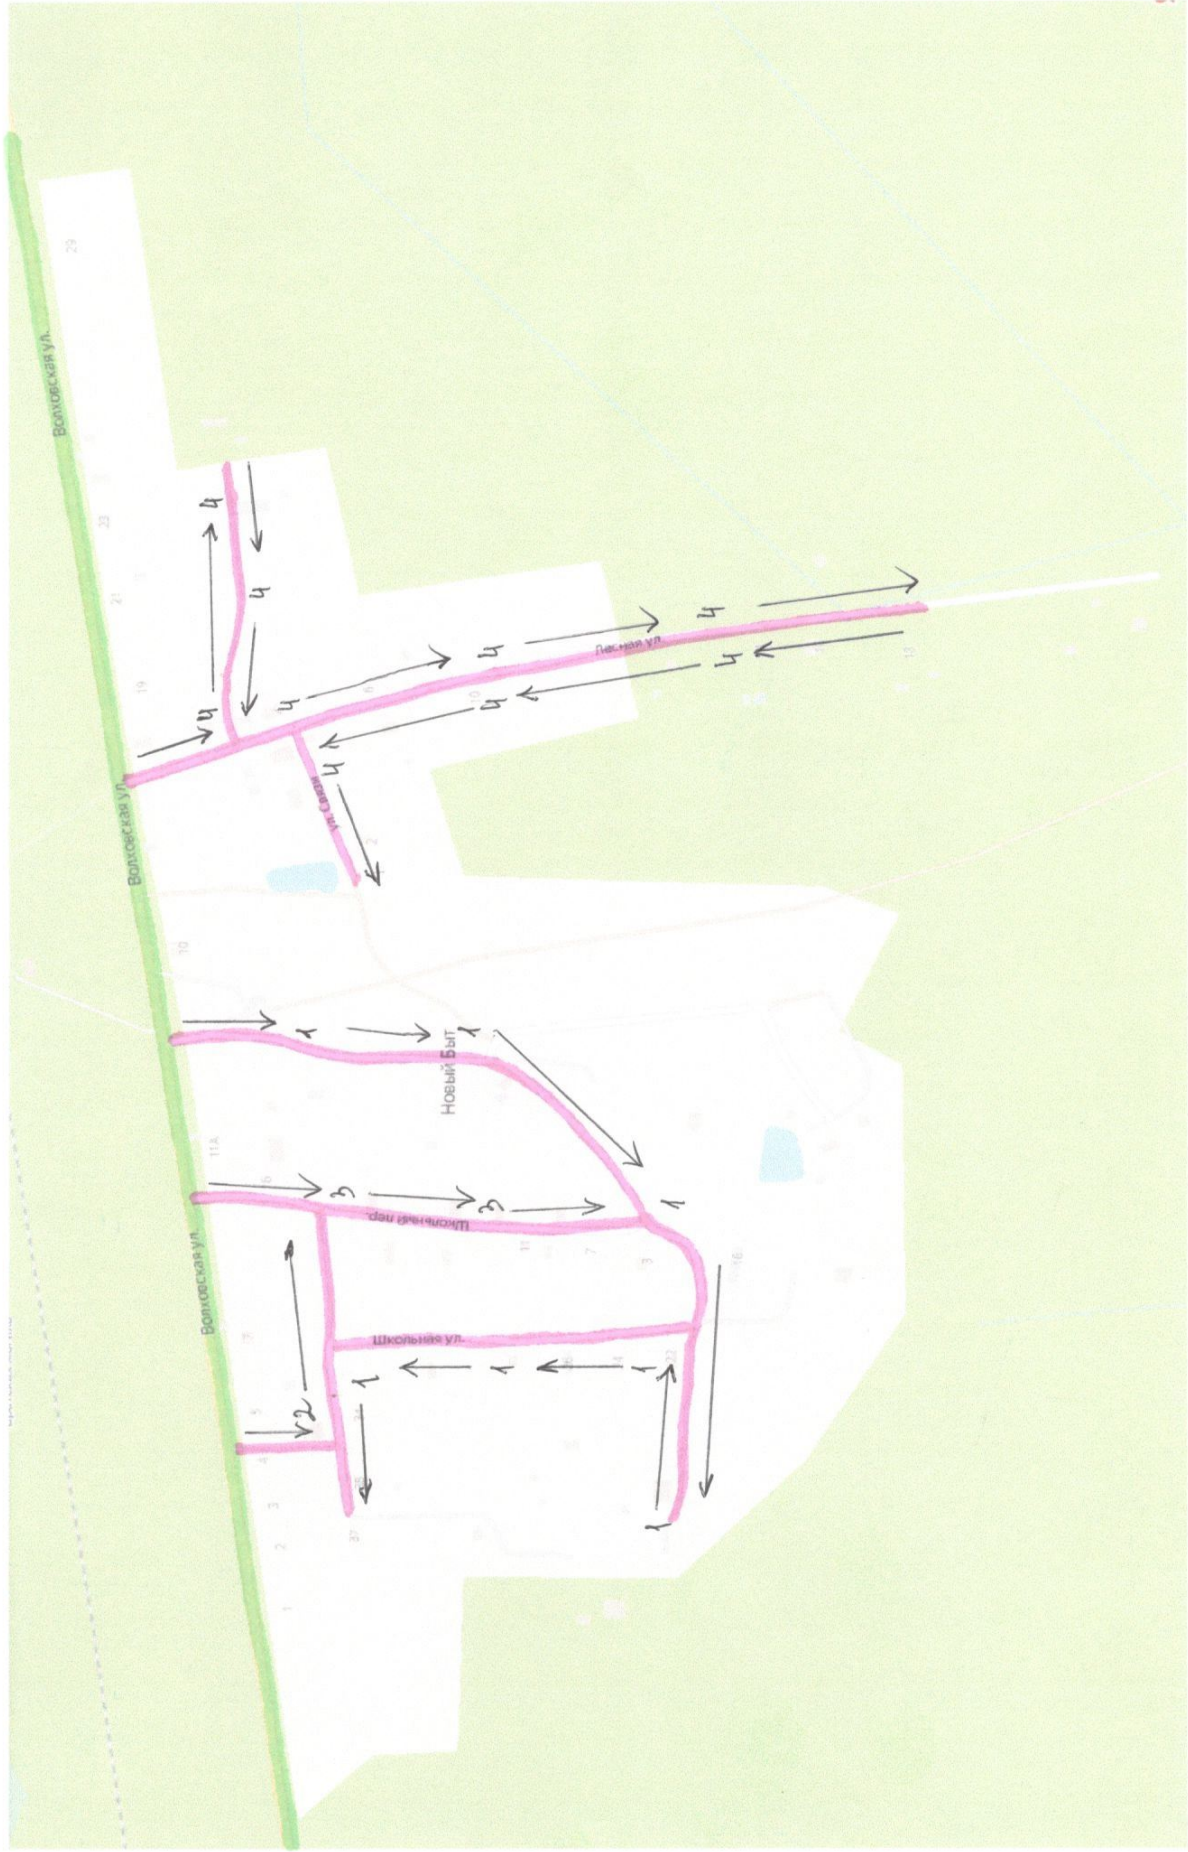

Разграничение территории муниципального образования Шумское сельское поселение Кировского муниципального района Ленинградской области по уборке снега в зимний период.

Условные обозначения

-  Дороги регионального значения (ГКУ «Ленавтодор»)
-  Дороги местного значения (Администрация МО Шумское СП)
-  Преддомовая территория (управляющая компания (УК, ООО, ТСЖ, ТСН и др.))
-  Территория закреплена за организациями, ИП, физ.лицами
-  Детские площадки (управляющая компания (УК, ООО, ТСЖ, ТСН и др.))
-  Направление движения транспортного средства
- 1,2,3.. Номера маршрутов

**Д. Рындела**

**Д. Теребушка**

Д. Тобино

Д. Феликсово

м. Мендово

Д. Сибола

п.ст. Новый Быт