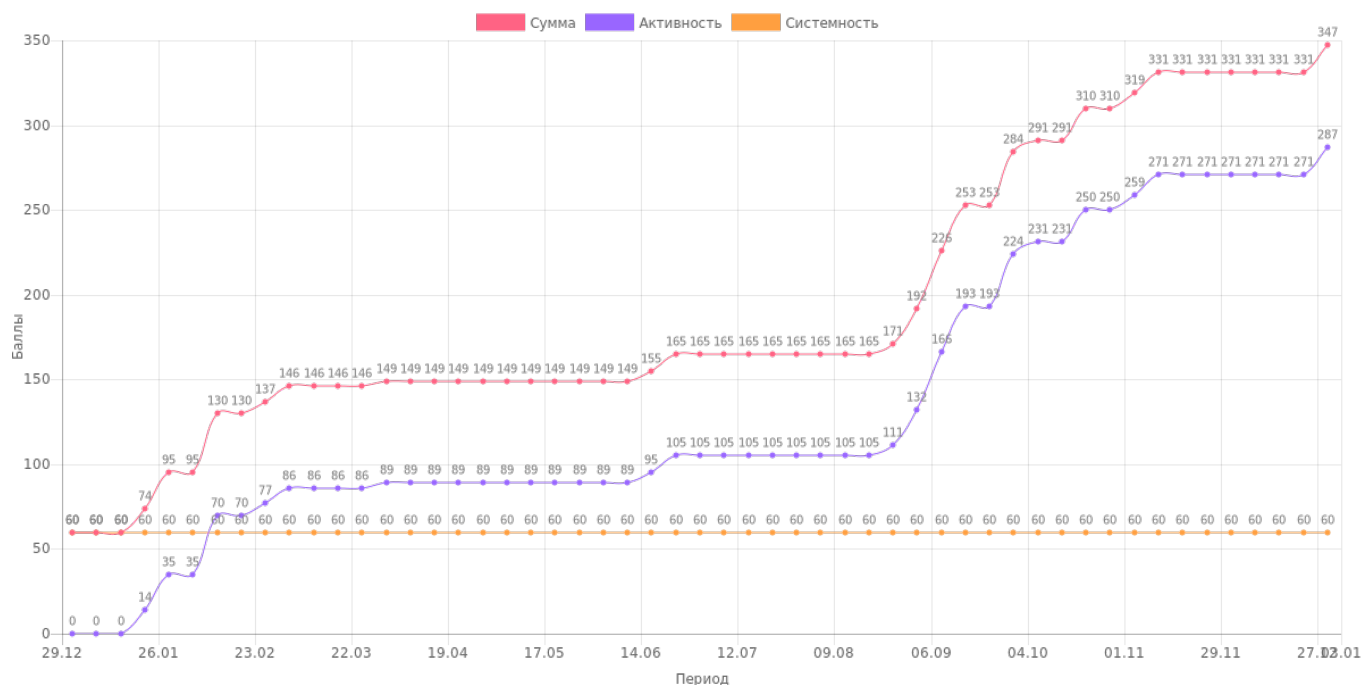

Согласно данным Системы рейтинга в период с 01.01.2021 по 31.12.2021г. МО «Кировский район» набрал 139 баллов, что ниже показателей аналогичного периода 2020 года на 146 баллов:

- рис.1, динамика рейтинга в 2020 году – 285 баллов;
- рис.2, динамика рейтинга в 2021 году – 139 баллов;
- рис.3, рейтинг в разрезе поселений в 2020 году;
- рис.4, рейтинг в разрезе поселений в 2021 году.