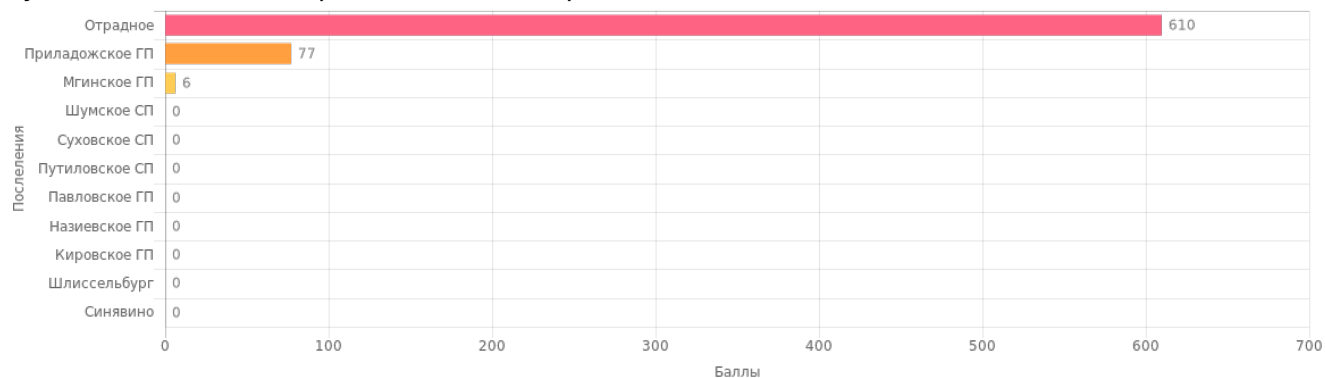

Исторический рейтинг:

Сумма баллов за всё время исчисления рейтинга (с 2015 года)

Проектная деятельность:

На территории района реализуется 0 проектов, в отчетном году реализовано 0 проектов

Поселение	2021		2020		2019	
	Проектов (новых)	Реализ.	Проектов (новых)	Реализ.	Проектов (новых)	Реализ.
Отрадное	0 (0)	0	0 (0)	0	0 (0)	0
Синявино	0 (0)	0	0 (0)	0	0 (0)	0
Шлиссельбург	0 (0)	0	0 (0)	0	0 (0)	0
Кировское ГП	0 (0)	0	0 (0)	0	0 (0)	0
Мгинское ГП	0 (0)	0	0 (0)	0	0 (0)	0
Назиевское ГП	0 (0)	0	0 (0)	0	0 (0)	0
Павловское ГП	0 (0)	0	0 (0)	0	0 (0)	0
Приладожское ГП	0 (0)	0	0 (0)	0	0 (0)	0
Путиловское СП	0 (0)	0	0 (0)	0	0 (0)	0
Суховское СП	0 (0)	0	0 (0)	0	0 (0)	0
Шумское СП	0 (0)	0	0 (0)	0	0 (0)	0

Лидеры по числу появившихся в отчетном году проектов:
отсутствуют

Лидеры по числу реализованных в отчетном году проектов:
отсутствуют

Молодёжные объединения:

На территории района действует 3 молодёжных объединения: