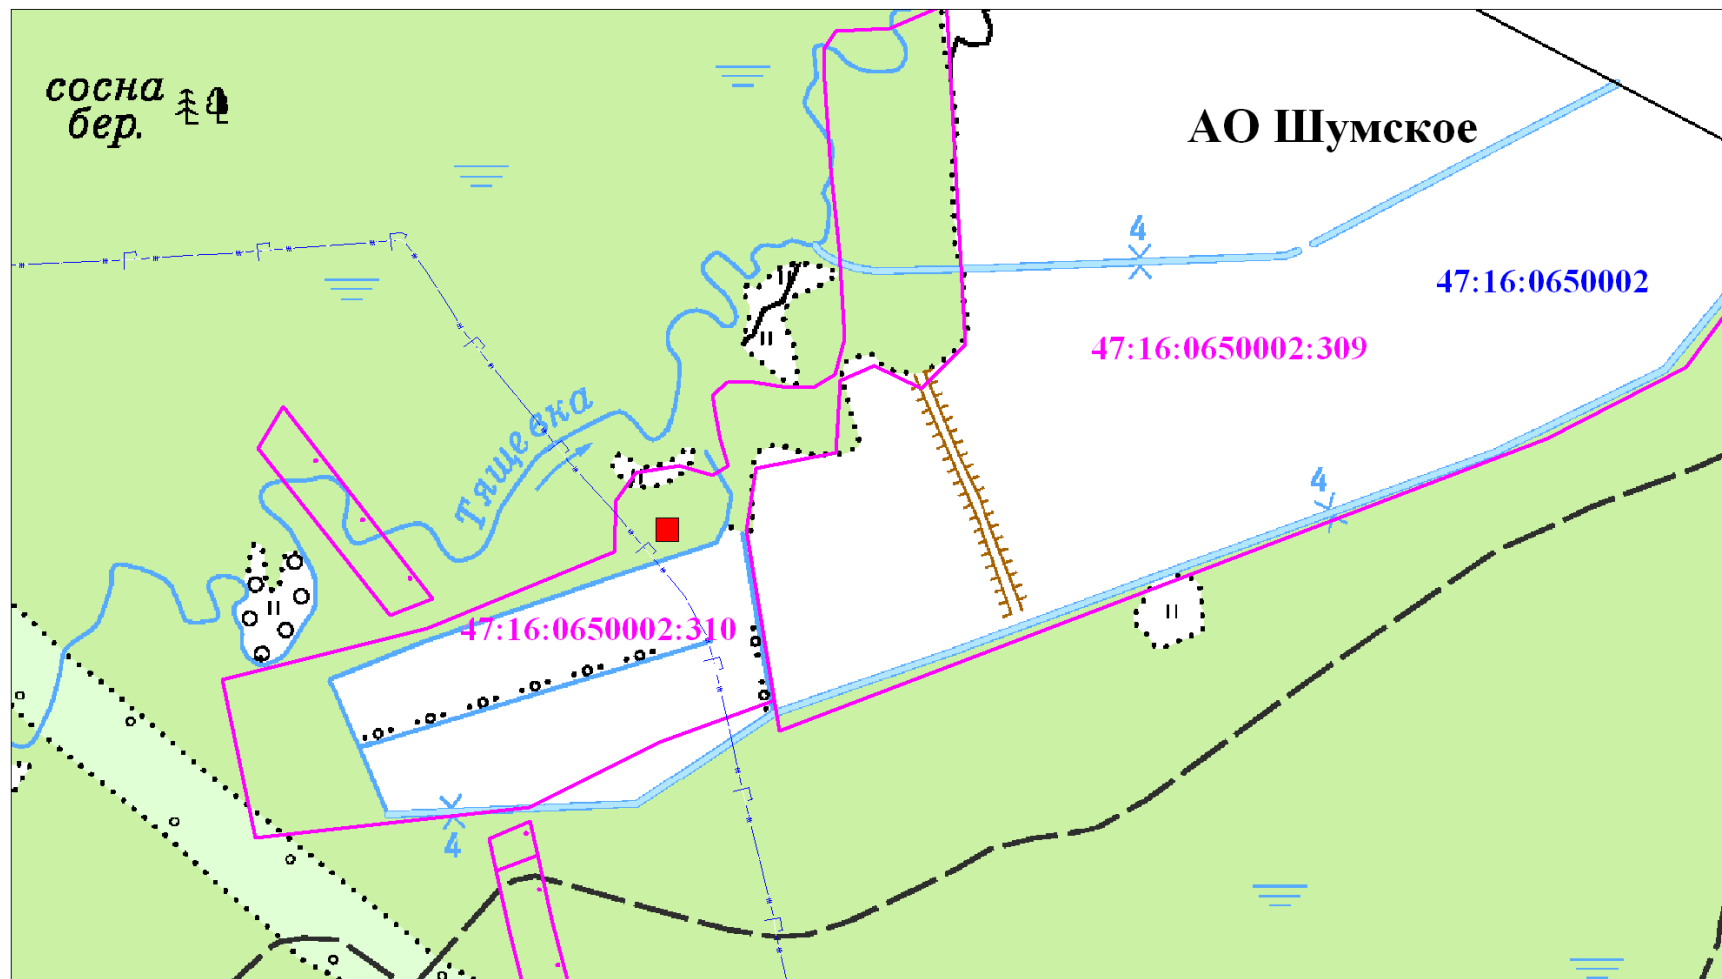

Схема расположения земельного участка на кадастровом плане территории

Условные обозначения

47:16:0650002 номер кадастрового квартала

— границы земельных участков по сведениям ГКН

— ось газопровода

■ внемасштабный знак образуемых земельных участков (наземные объекты СЕГ-2)

МАСШТАБ	Лист	Листов
1:5 000	1	2

Схема расположения земельных участков на кадастровом плане территории

Условные обозначения

- 47:16:0650002 границы кадастровых кварталов и их номера
- границы земельных участков по сведениям ГКН
- — — — — ось МГ Грязовец - Ленинград, I нитка и II нитка
- — внемасштабный знак образуемых земельных участков