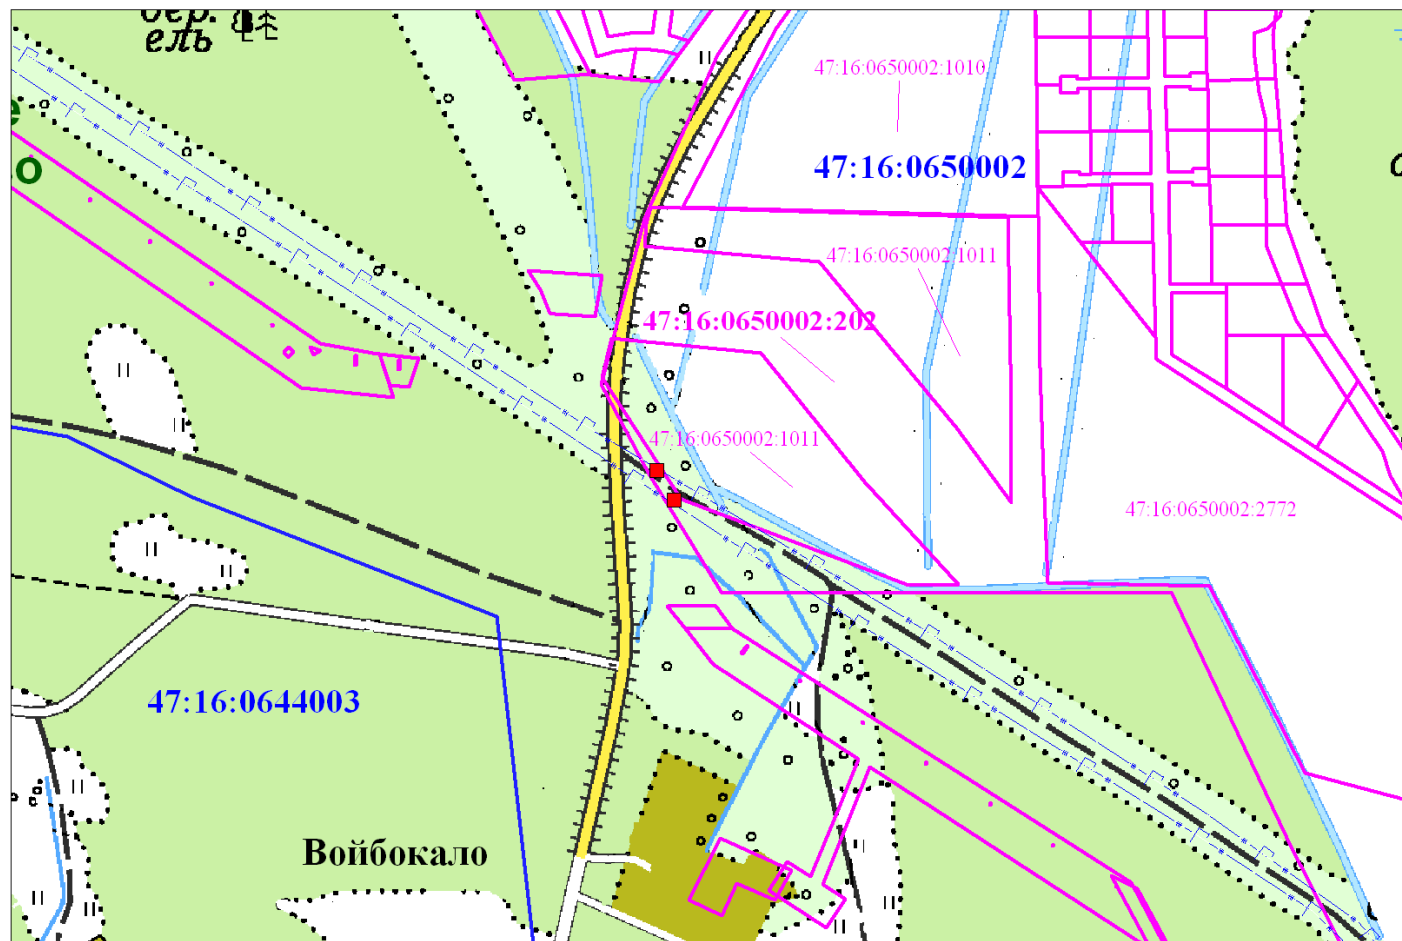

Схема расположения земельного участка на кадастровом плане территории

Условные обозначения

47:16:0650002 номер кадастрового квартала

— границы земельных участков по сведениям ГКН

— ось газопровода

■ внемасштабный знак образуемых земельных участков (наземные объекты СЕГ-2)

МАСШТАБ	Лист	Листов
1:5 000	1	2

Схема расположения земельных участков на кадастровом плане территории

Условные обозначения

- 47:16:0650002 границы кадастровых кварталов и их номера
- границы земельных участков по сведениям ГКН
- — — — — ось МГ Грязовец - Ленинград, I нитка и II нитка
- — внемасштабный знак образуемых земельных участков

МАСШТАБ 1:5 000	Лист	Листов
	1	1